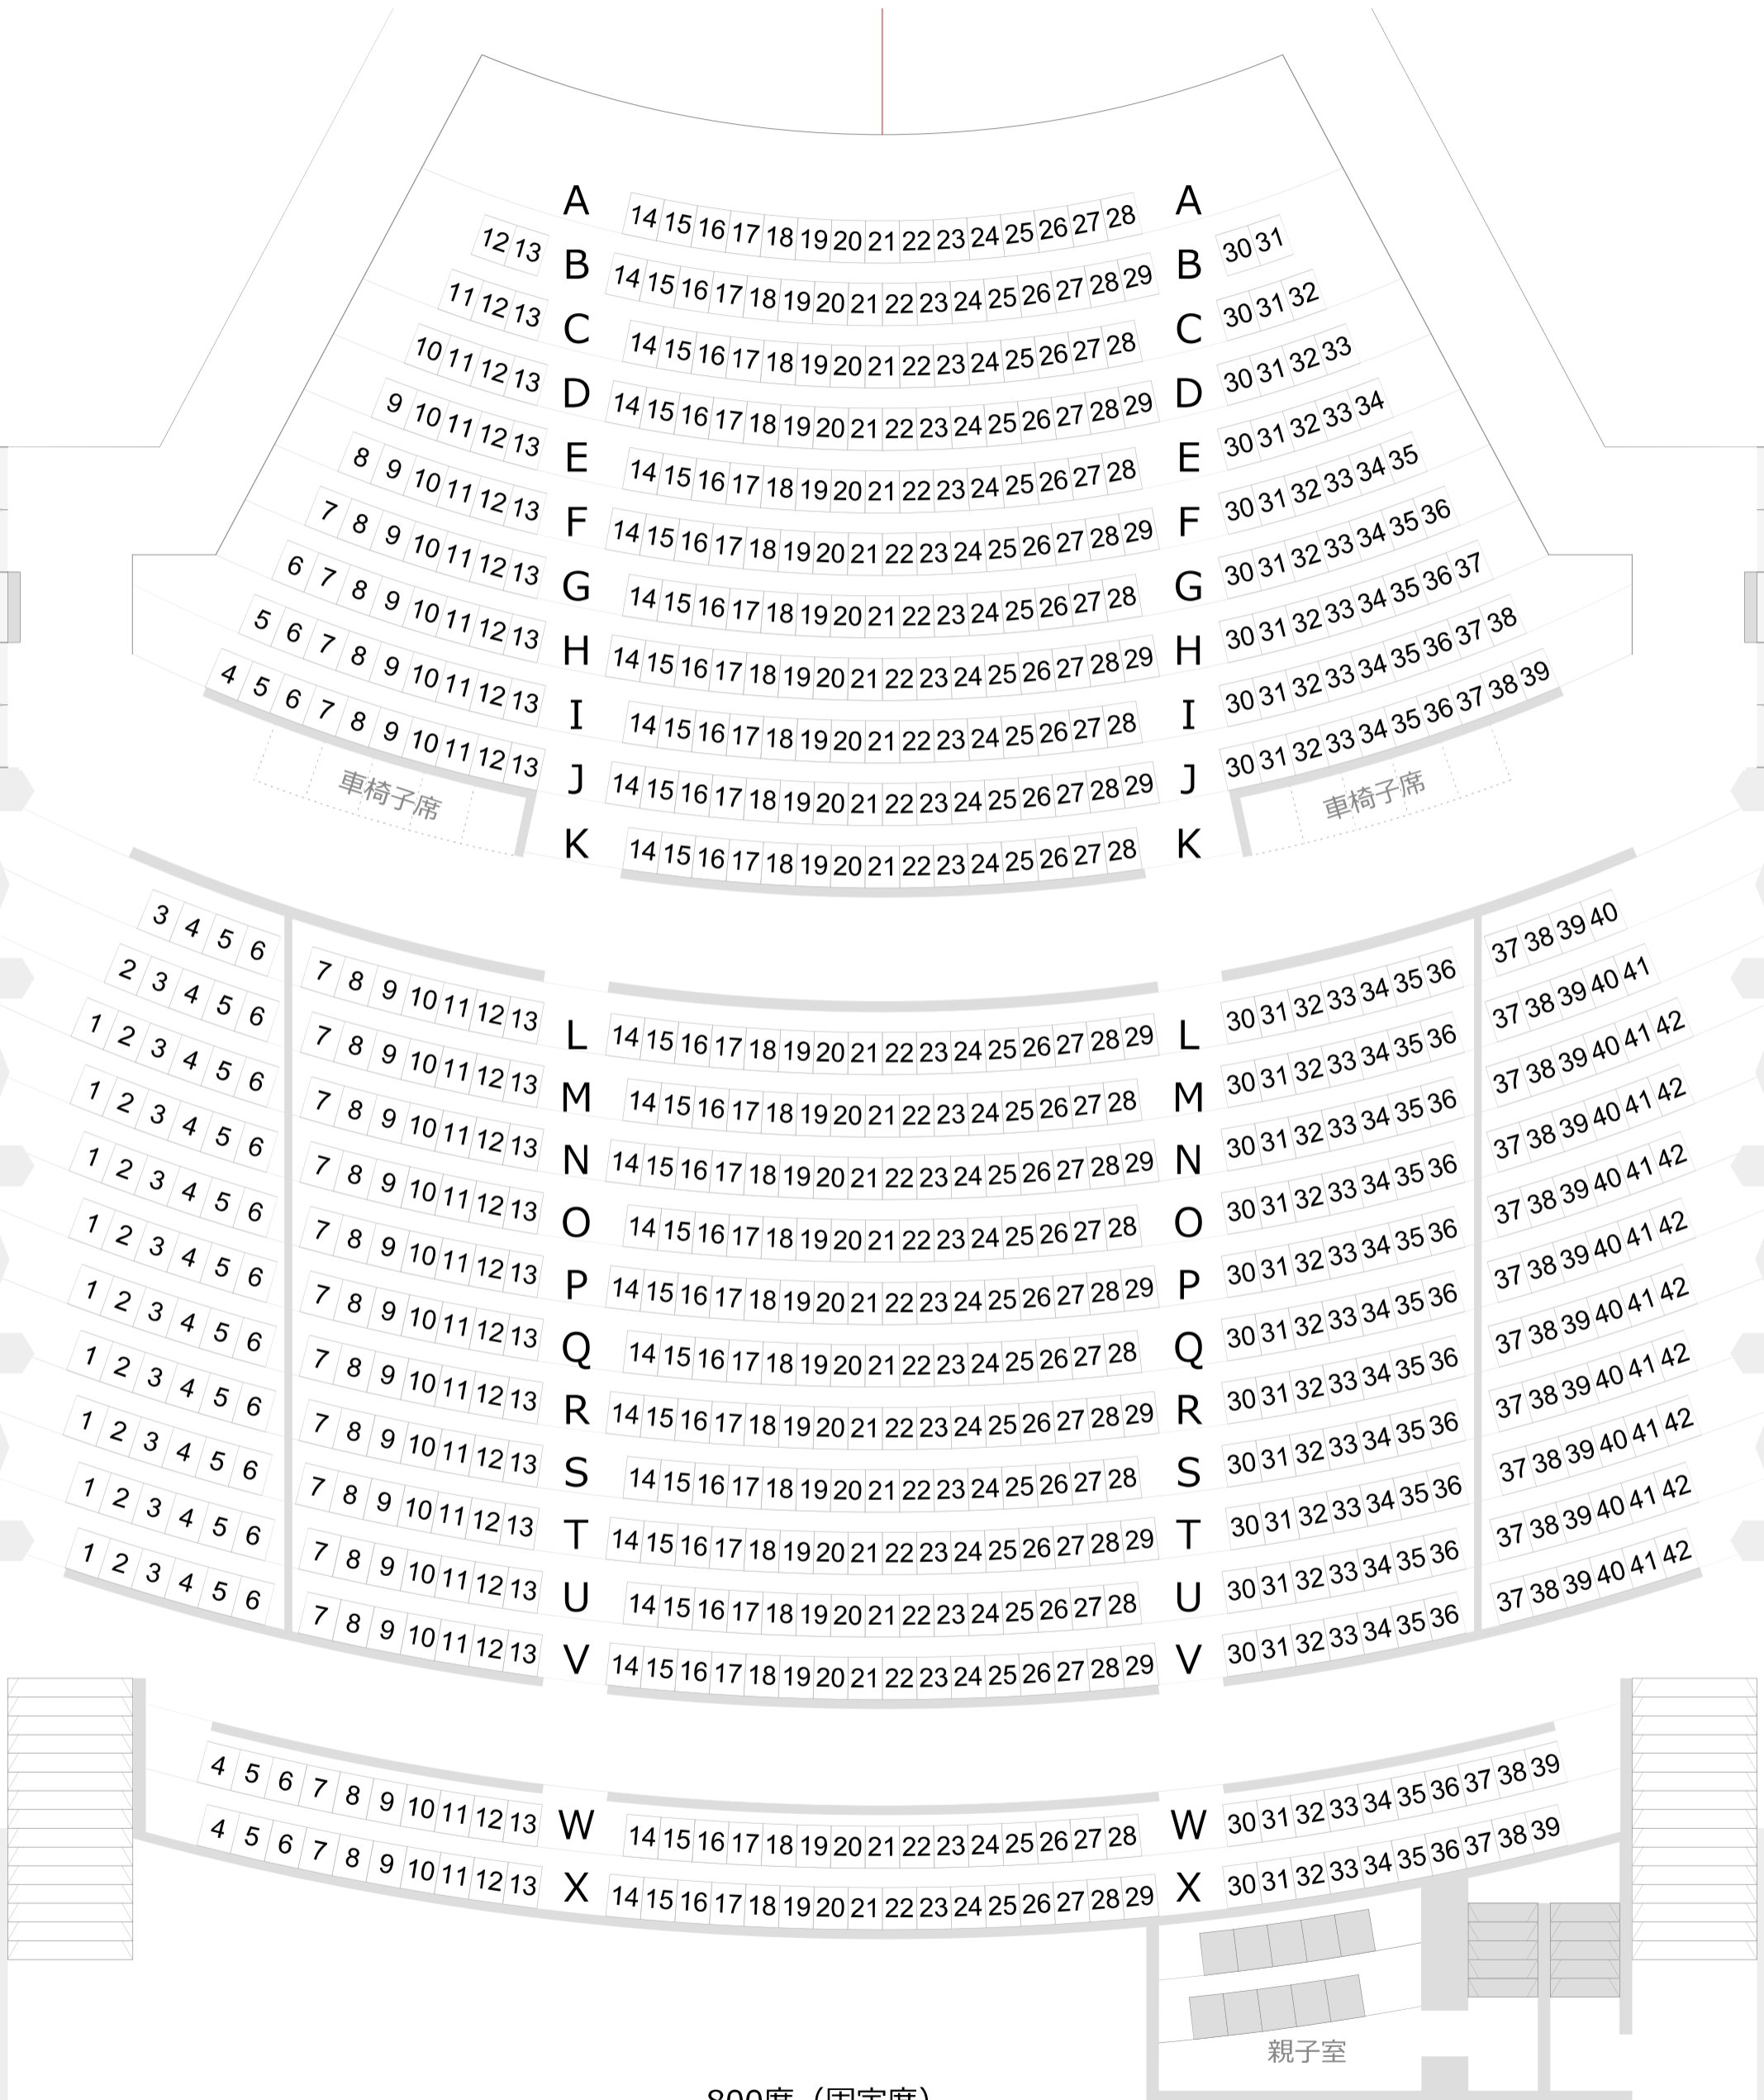

新富町文化会館大ホール座席図

800席 (固定席)
 10席 (親子室席)
 10席 (車椅子スペース)