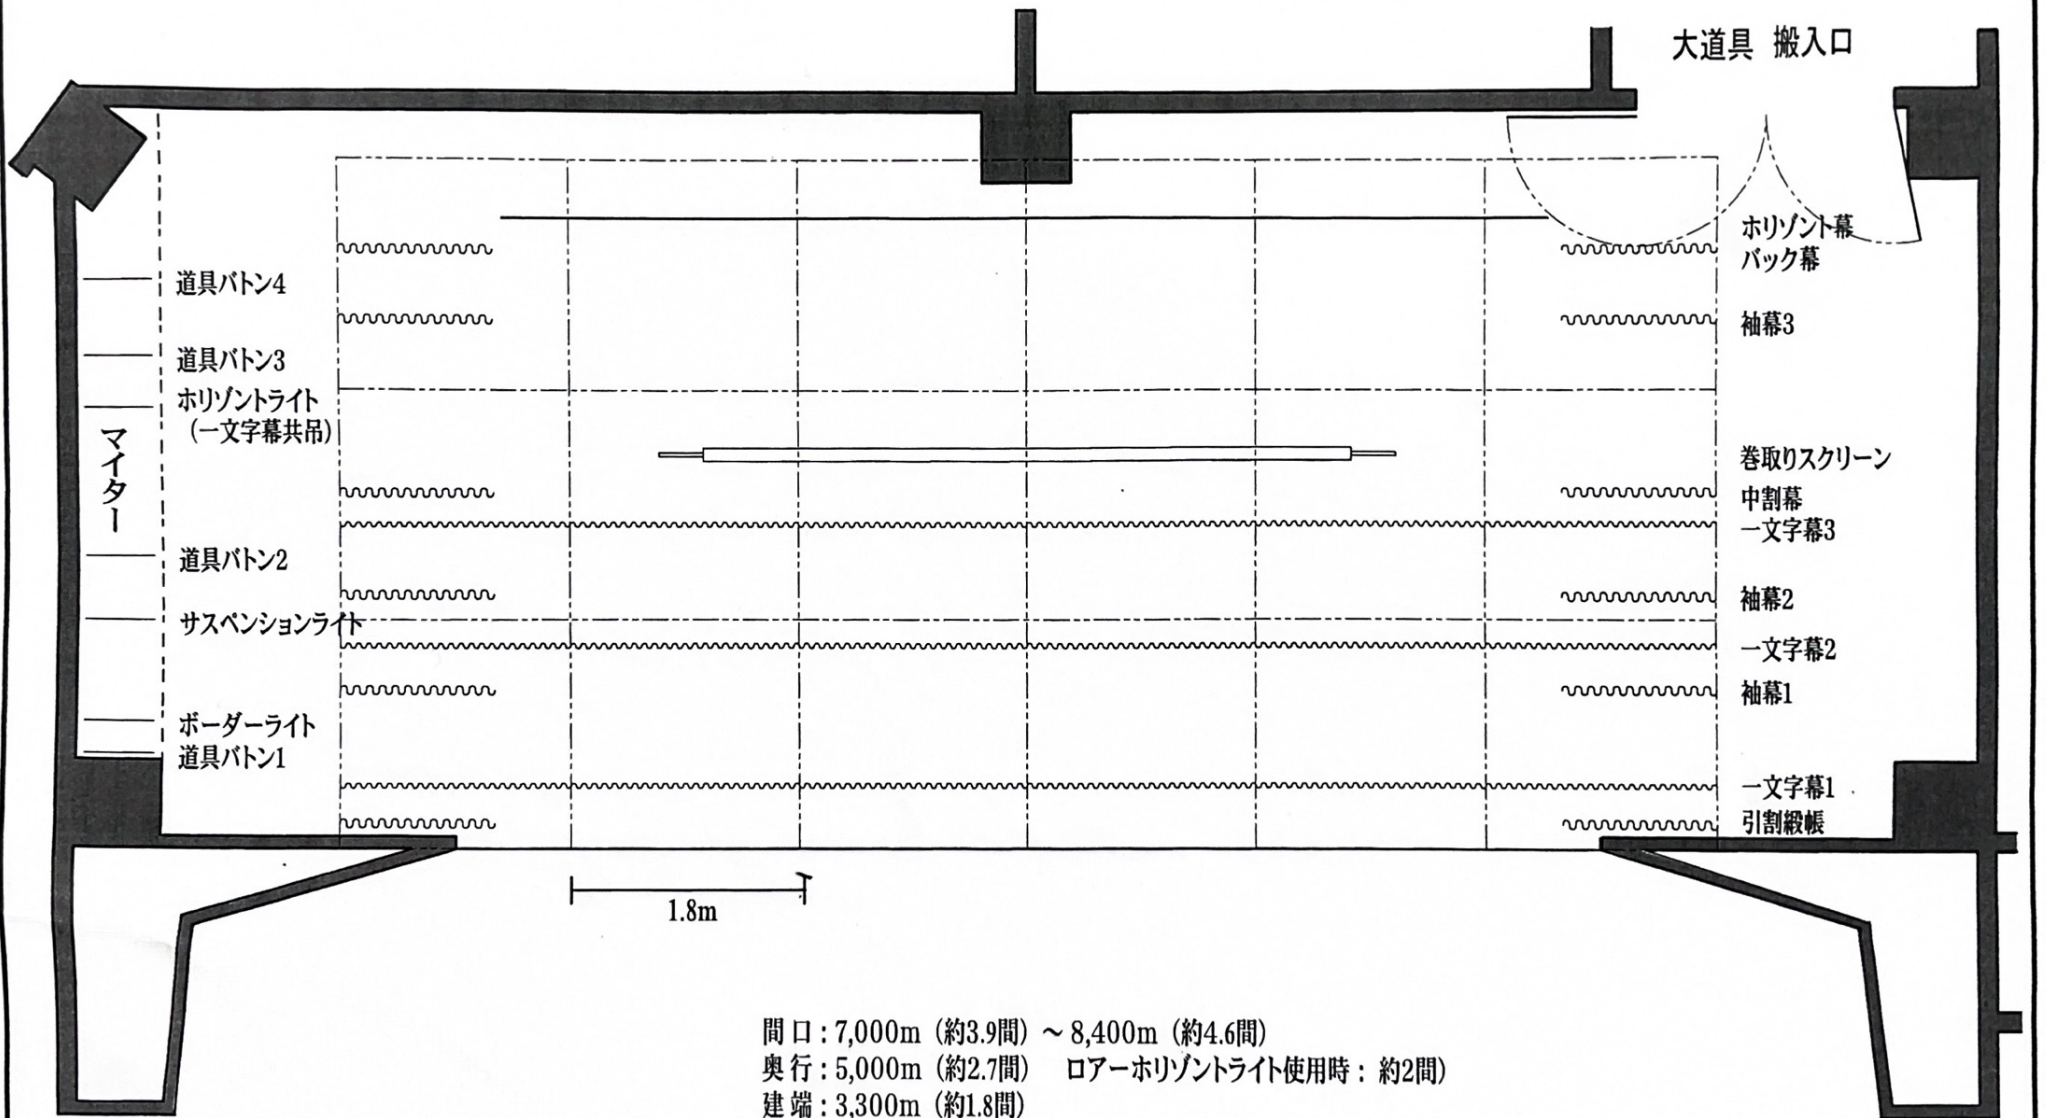

# イベントホールホール舞台平面図

バトン昇降は下手マイター。文字幕は固定です。